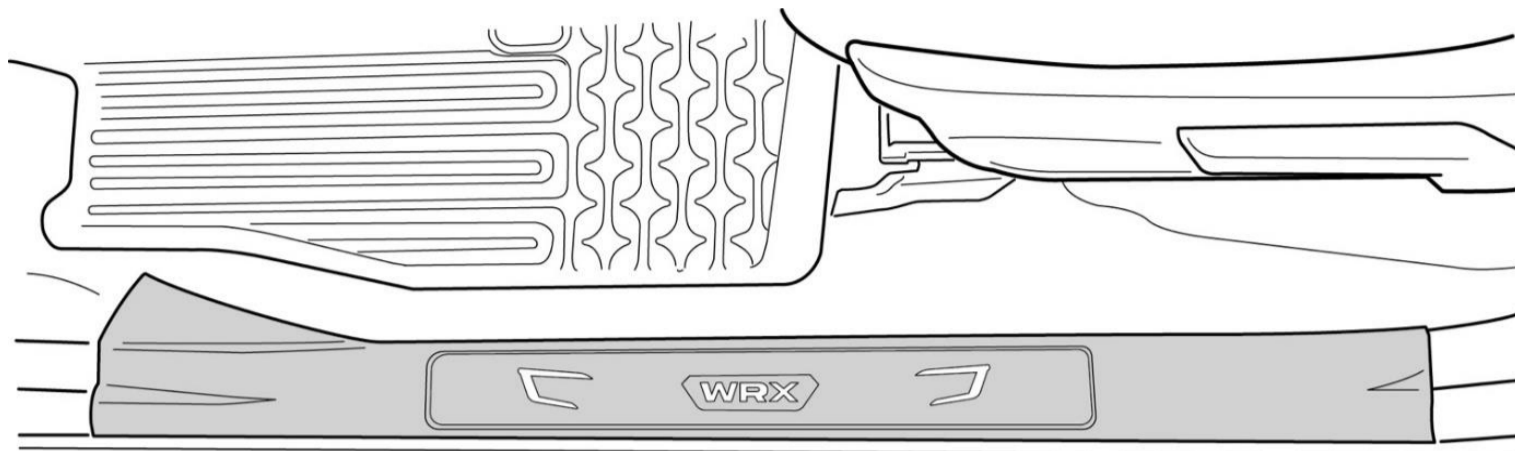

NUMÉRO DE PIÈCE : H461SVC200

INSTRUCTIONS D'INSTALLATION

DESCRIPTION : Enjoliveurs de seuil de porte latérale illuminés pour WRX 2022

OUTILS REQUIS :

CONTENU DE LA TROUSSE :

SIGNIFICATION DES SYMBOLES :

AVERTISSEMENT : La procédure doit être rigoureusement suivie afin de réduire le risque d'endommagement de l'accessoire ou du véhicule et pour assurer une

1

2

Débrancher le câble de batterie négatif (-) de la borne du capteur de la batterie. Tenir le capteur de la batterie en retirant soigneusement l'écrou de

À l'aide de l'outil pour garniture, retirer l'enjoliveur de seuil de porte latérale du côté conducteur.