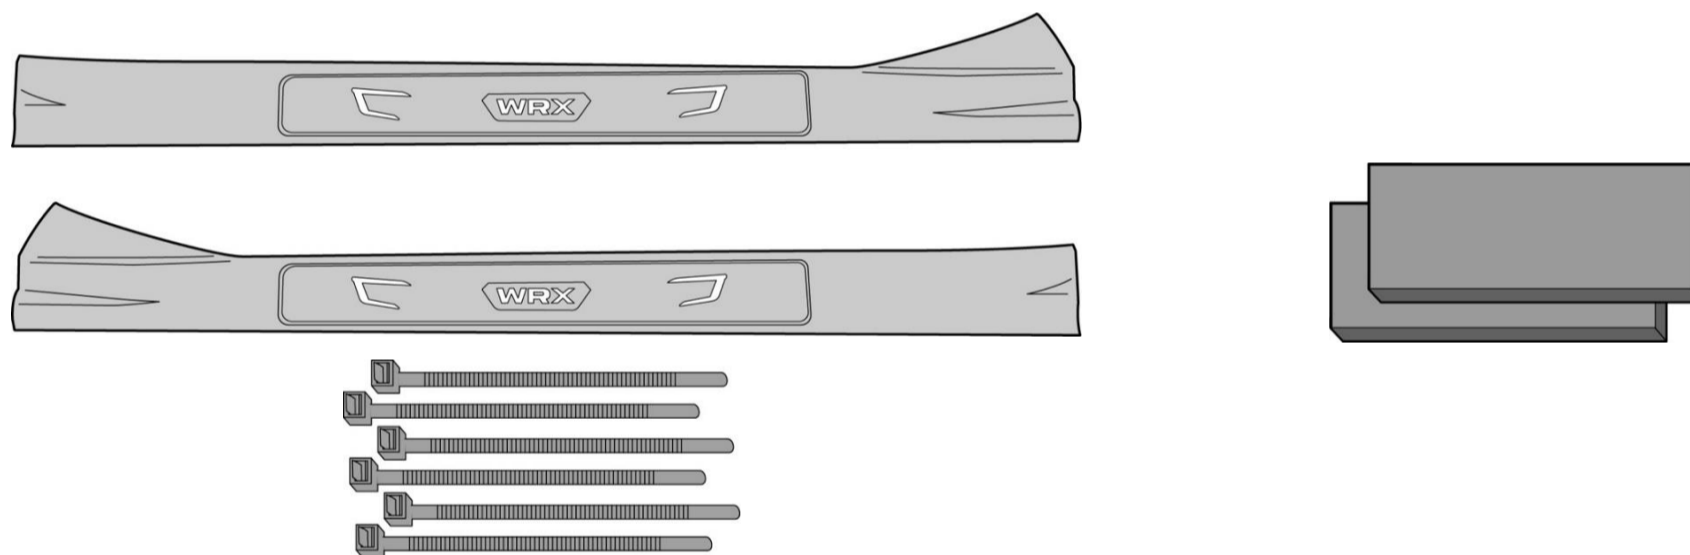

NUMÉRO DE PIÈCE : H461SVC200

INSTRUCTIONS D'INSTALLATION

DESCRIPTION : Enjoliveurs de seuil de porte latérale illuminés pour WRX 2022

OUTILS REQUIS :

CONTENU DE LA TROUSSE :

SIGNIFICATION DES SYMBOLES :

AVERTISSEMENT : La procédure doit être rigoureusement suivie afin de réduire le risque d'endommagement de l'accessoire ou du véhicule et pour assurer une

1

2

Débrancher le câble de batterie négatif (-) de la borne du capteur de la batterie. Tenir le capteur de la batterie en retirant soigneusement l'écrou de

À l'aide de l'outil pour garniture, retirer l'enjoliveur de seuil de porte latérale du côté conducteur.