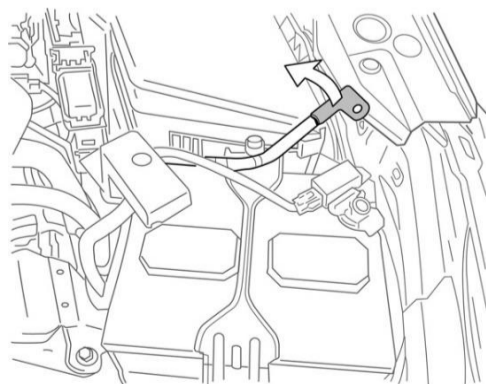

NUMÉRO DE PIÈCE : H461SVC200

INSTRUCTIONS D'INSTALLATION

DESCRIPTION : Enjoliveurs de seuil de porte latérale illuminés pour WRX 2022

OUTILS REQUIS :

CONTENU DE LA TROUSSE :

SIGNIFICATION DES SYMBOLES :

AVERTISSEMENT : La procédure doit être rigoureusement suivie afin de réduire le risque d'endommagement de l'accessoire ou du véhicule et pour assurer une

1

2

Débrancher le câble de batterie négatif (-) de la borne du capteur de la batterie. Tenir le capteur de la batterie en retirant soigneusement l'écrou de

À l'aide de l'outil pour garniture, retirer l'enjoliveur de seuil de porte latérale du côté conducteur.

5

Retirer l'attache du côté conducteur et retirer le couvercle du seuil de porte latérale avant.

6

Installer le panneau de seuil de porte latérale illuminé, s'assurer que toutes les attaches sont correctement positionnées et que le seuil est solidement fixé