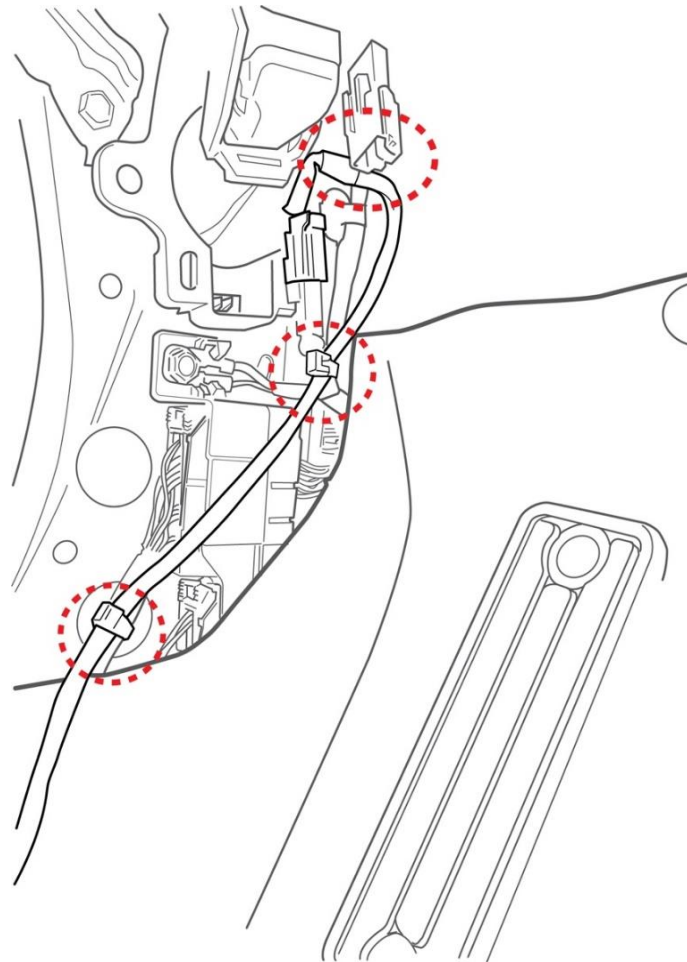

1

2

Débrancher le câble de batterie négatif (-) de la borne du capteur de la batterie. Tenir le capteur de la batterie en retirant soigneusement l'écrou de

À l'aide de l'outil pour garniture, retirer l'enjoliveur de seuil de porte latérale du côté conducteur.

NUMÉRO DE PIÈCE :
H461SVC200

VERSION
00

5/28/2021

SUBARU OF AMERICA

PAGE 1 de 2

SUBARU

NUMÉRO DE PIÈCE : H461SVC200

INSTRUCTIONS D'INSTALLATION

DESCRIPTION : Enjoliveurs de seuil de porte latérale illuminés pour WRX 2022

3

Retirer l'attache du côté conducteur et retirer le couvercle du seuil de porte lat

4

Brancher le seuil de porte latérale illuminé dans le connecteur précâblé (1)
Enrouler le connecteur avec le ruban mousse inclus
Attacher le harnais aux 2 emplacements marqués (2)
Répéter la procédure pour le côté passager

5

Retirer l'attache du côté conducteur et retirer le couvercle du seuil de porte latérale avant.

6

Installer le panneau de seuil de porte latérale illuminé, s'assurer que toutes les attaches sont correctement positionnées et que le seuil est solidement fixé