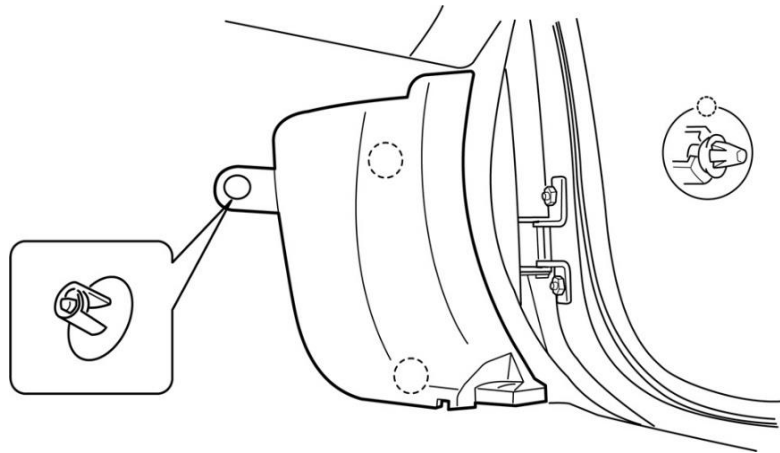

1

2

Débrancher le câble de batterie négatif (-) de la borne du capteur de la batterie. Tenir le capteur de la batterie en retirant soigneusement l'écrou de

À l'aide de l'outil pour garniture, retirer l'enjoliveur de seuil de porte latérale du côté conducteur.

NUMÉRO DE PIÈCE :
H461SVC200

VERSION
00

5/28/2021

SUBARU OF AMERICA

PAGE 1 de 2

SUBARU

NUMÉRO DE PIÈCE : H461SVC200

INSTRUCTIONS D'INSTALLATION

DESCRIPTION : Enjoliveurs de seuil de porte latérale illuminés pour WRX 2022

3

Retirer l'attache du côté conducteur et retirer le couvercle du seuil de porte lat

4

Brancher le seuil de porte latérale illuminé dans le connecteur précâblé (1)
Enrouler le connecteur avec le ruban mousse inclus
Attacher le harnais aux 2 emplacements marqués (2)
Répéter la procédure pour le côté passager