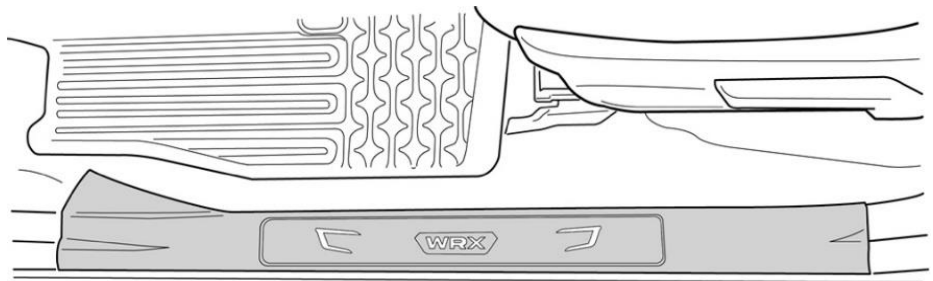

DESCRIPTION : Enjoliveurs de seuil de porte latérale illuminés pour WRX 2022

3

Retirer l'attache du côté conducteur et retirer le couvercle du seuil de porte lat

4

Brancher le seuil de porte latérale illuminé dans le connecteur précâblé (1)
Enrouler le connecteur avec le ruban mousse inclus
Attacher le harnais aux 2 emplacements marqués (2)
Répéter la procédure pour le côté passager

5

Retirer l'attache du côté conducteur et retirer le couvercle du seuil de porte latérale avant.

6

Installer le panneau de seuil de porte latérale illuminé, s'assurer que toutes les attaches sont correctement positionnées et que le seuil est solidement fixé