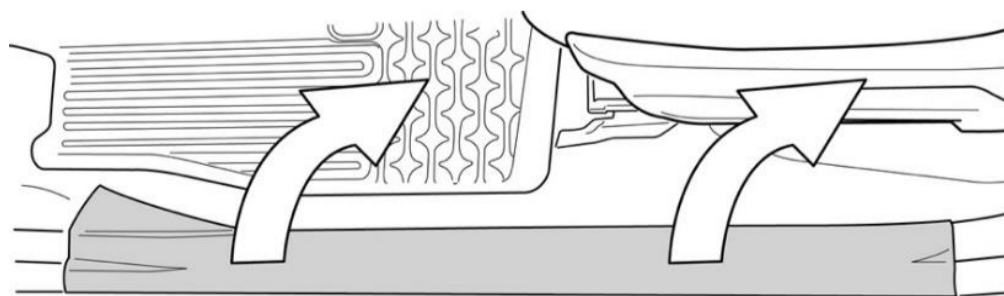

NUMÉRO DE PIÈCE : H461SVC200

INSTRUCTIONS D'INSTALLATION

DESCRIPTION : Enjoliveurs de seuil de porte latérale illuminés pour WRX 2022

OUTILS REQUIS :

CONTENU DE LA TROUSSE :

SIGNIFICATION DES SYMBOLES :

AVERTISSEMENT : La procédure doit être rigoureusement suivie afin de réduire le risque d'endommagement de l'accessoire ou du véhicule et pour assurer une

1

2

Débrancher le câble de batterie négatif (-) de la borne du capteur de la batterie. Tenir le capteur de la batterie en retirant soigneusement l'écrou de

À l'aide de l'outil pour garniture, retirer l'enjoliveur de seuil de porte latérale du côté conducteur.