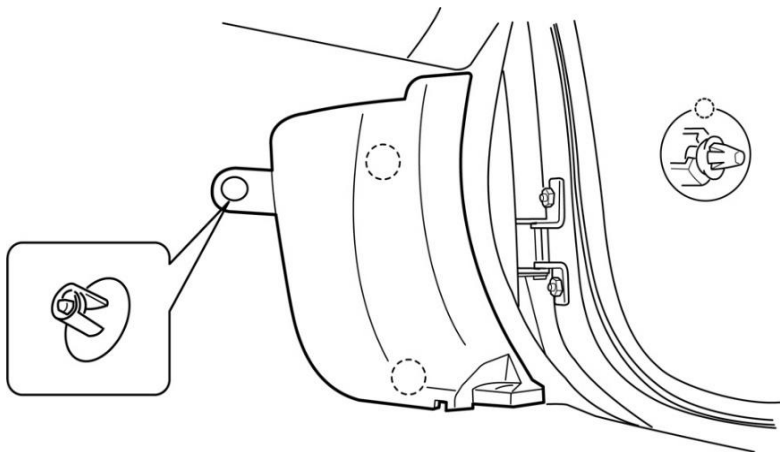

DESCRIPTION : Enjoliveurs de seuil de porte latérale illuminés pour WRX 2022

3

Retirer l'attache du côté conducteur et retirer le couvercle du seuil de porte lat

4

Brancher le seuil de porte latérale illuminé dans le connecteur précâblé (1)
Enrouler le connecteur avec le ruban mousse inclus
Attacher le harnais aux 2 emplacements marqués (2)
Répéter la procédure pour le côté passager

5

Retirer l'attache du côté conducteur et retirer le couvercle du seuil de porte latérale avant.

6

Installer le panneau de seuil de porte latérale illuminé, s'assurer que toutes les attaches sont correctement positionnées et que le seuil est solidement fixé

Répéter les étapes 1 à 6 pour le côté passager.

Brancher le câble de batterie négatif (-) à la borne du capteur de la batterie.

NUMÉRO DE PIÈCE :
H461SVC200

VERSION
00

5/28/2021

SUBARU OF AMERICA

PAGE 2 de 2