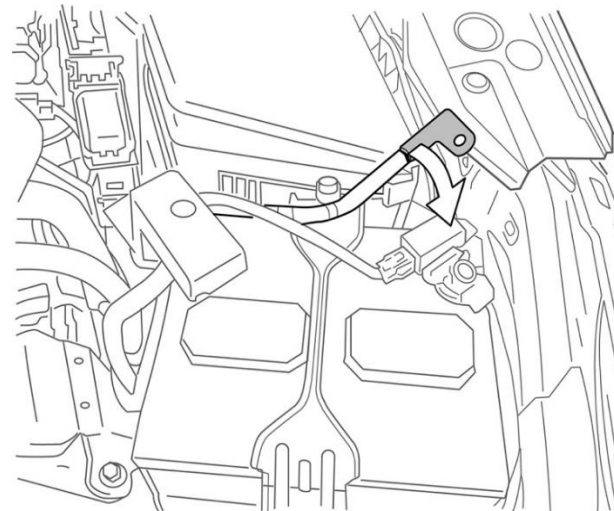

DESCRIPTION : Enjoliveurs de seuil de porte latérale illuminés pour WRX 2022

3

Retirer l'attache du côté conducteur et retirer le couvercle du seuil de porte lat

4

Brancher le seuil de porte latérale illuminé dans le connecteur précâblé (1)
Enrouler le connecteur avec le ruban mousse inclus
Attacher le harnais aux 2 emplacements marqués (2)
Répéter la procédure pour le côté passager

5

Retirer l'attache du côté conducteur et retirer le couvercle du seuil de porte latérale avant.

6

Installer le panneau de seuil de porte latérale illuminé, s'assurer que toutes les attaches sont correctement positionnées et que le seuil est solidement fixé

Répéter les étapes 1 à 6 pour le côté passager.

Brancher le câble de batterie négatif (-) à la borne du capteur de la batterie.

NUMÉRO DE PIÈCE :
H461SVC200

VERSION
00

5/28/2021

SUBARU OF AMERICA

PAGE 2 de 2